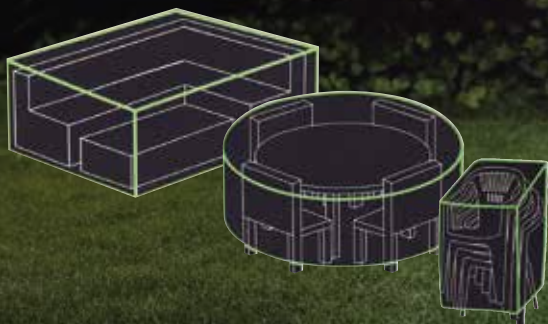

Fundes polièster mobles de jardí

Impermeables, protegeixen els teus mobles de la pols i la pluja.

Polièster negre

9,95€

Para-sol lateral
h.220 cm.
555N727

12,25€

Cadires apilades
68x68xh.105 cm.
555N722

22,50€

Taula
165x115xh.80 cm.
555N723

25,90€

Taula
165x140xh.90 cm.
555N725

29,95€

Taula+cadires
ø 180xh.115 cm.
555N724

37,50€

Conjunt jardí
300x200xh.80 cm.
555N726