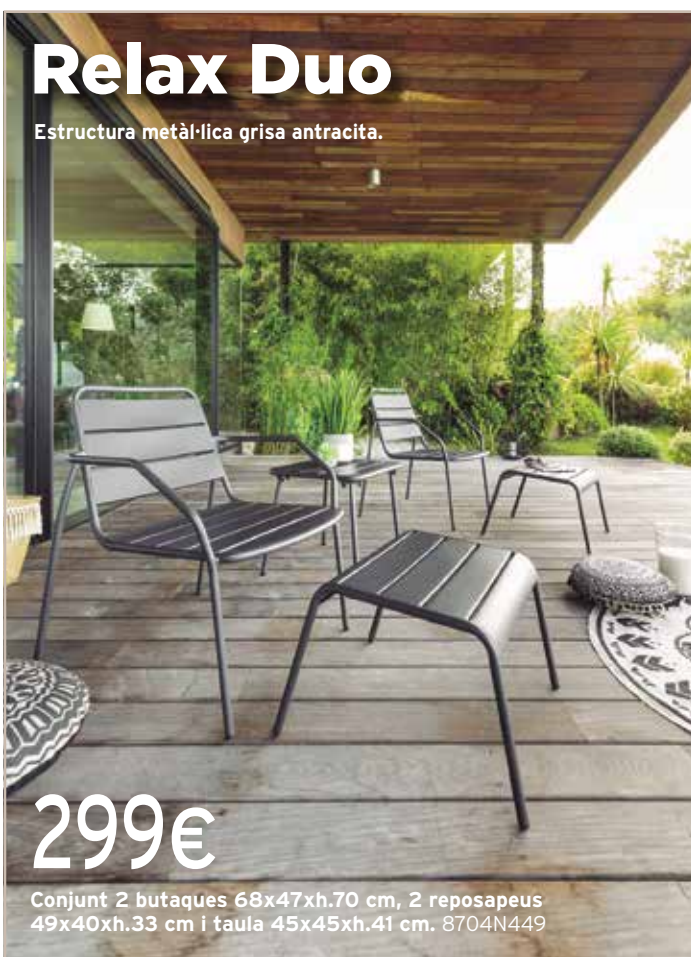

Relax Duo

Estructura metàl·lica grisa antracita.

299€

Conjunt 2 butaques 68x47xh.70 cm, 2 reposapeus
49x40xh.33 cm i taula 45x45xh.41 cm. 8704N449