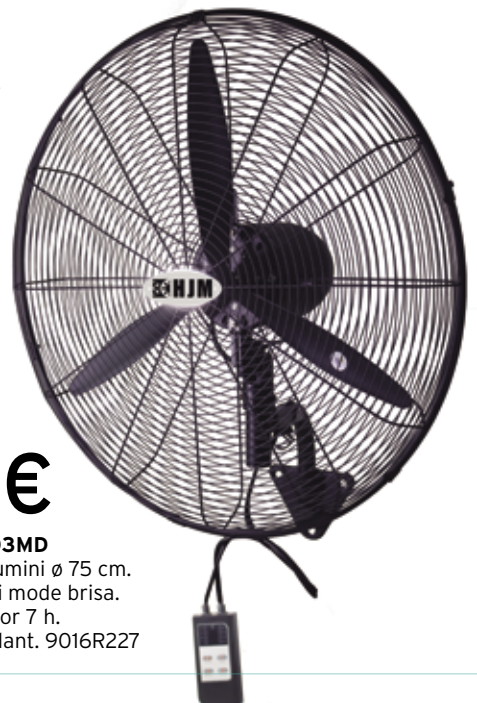

Ventilador per a exterior Capçal ø 75 cm.

140€

HJM VIP003MD

4 aspes d'alumini ø 75 cm. 4 velocitats i mode brisa. Temporitzador 7 h. Capçal oscil·lant. 9016R227