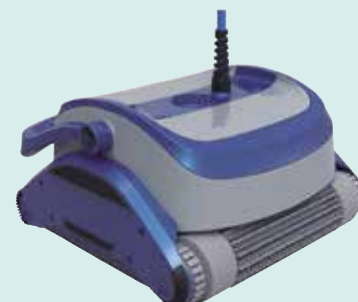

Accessoris

5,30€

Clorador flotant
89Q45

22,10€

Pèrtiga extensible
4,5 m PQS 3 trams.
89Q177

5,20€

Recollidor de fulles amb bossa PQS 89Q171

4,95€

Recollidor de fulles pla
PQS 89Q172

7,50€

Recollidor amb mànec
PQS 5 trams. 89Q173

22€

Conjunt recollidor amb netejafons
Pèrtiga telescòpica 180 cm. Recollidor de superfície i netejafons amb bossa. 693Y73

33€

Netejafons metàl·lic
34,5 cm PQS 89Q176

4,40€

Raspall netejaparets
corb clip PQS 89Q221

8,90€

Netejafons
Clip PQS 89Q175

21€

Netejafons compost
PQS filtre 89Q133

Tapís protector de terra
Ø 240, 300, 360 cm.
579Y52...

Cobertes protectores de piscines autoportants
Ø 240, 300, 360 cm. 579Y5...

Coberta protectora universal
300, 360 cm. 579Y69...

10,95€

Guant Juba extrallarg
46 cm. Nitril setinat.
Flocat. Talles 8-9-10.
1276A78...

34,95€

Depuradora de piscines autoportants 2.271 l/h.
693Y72

Filtres de cartutxo per a depuradores
Models disponibles per a tot tipus de depuradores.

Netejafons

999€

Inverx 30 bateria
Per a piscines fins a 20 m. Netejafons, parets i línia de flotació. Cicles de neteja programables: 05,5/1/2 h cada 24/48/72 h. Inclou sensors de proximitat. Control des d'App mòbil. 3 Motors, 30-100W, 25,2v/1.2A. 881645

Químics

24,95€

Clor 4 accions
5 kg. 5,80€/kg.
63715A

26,95€

Clor 6 accions
5 kg. 6,20€/kg.
63465A

10,50€

Antialgues
DC 5 l. 2,15€/l.
632006

10,70€

Floculant
5 l. 2,19€/l.
632106

5,45€

Conjunt test Ph-clor PQS
89Q75

850€

PQS LP 75
Per a piscines fins a 44 m² i 3 metres de fons. Cicles de funcionament entre 2, 3 i 5 h. 896846