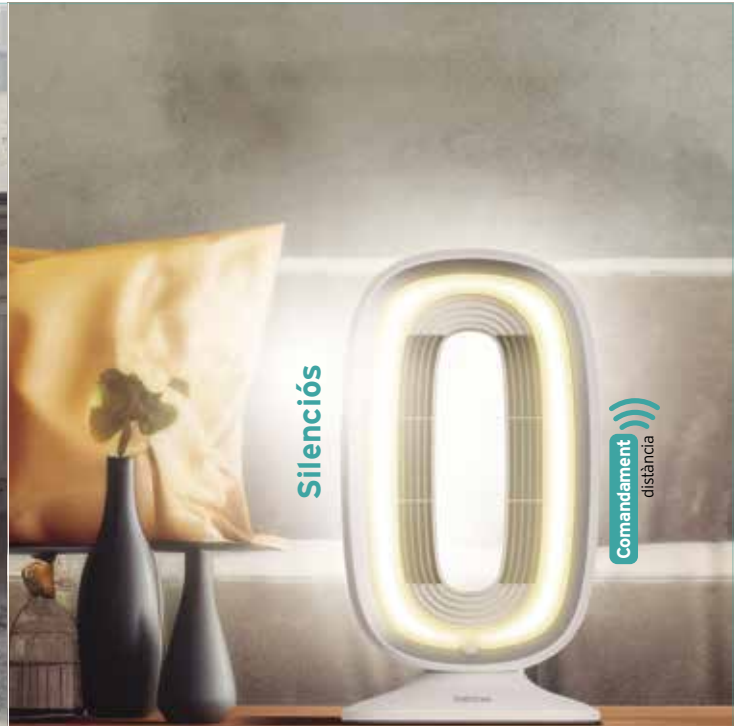

Ventilador DUUX Flex Smart

Aplicació Duux gratuïta per descarregar. Alçada ajustable (51-88 cm). ø 34xh.88 cm. Doble aspa silencios. 9016R301

238€

Compatible amb Alexa
i Google Assistant

Ventilació

56,65€

Ventilador sense aspes Habitex VT98
Temporitzador 8 h.
3 velocitats. Pantalla tàctil.
Mode oscil·lant 75°. 9016R98