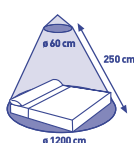

13,50€

Mosquiteres llit matrimoni Habitex Polièster i anella plàstica superior. 5510D45

Sistema de bloqueig interior per a portes i finestres corredisses d'alumini ALMA

9,95€

Bloqueig automàtic per a finestra Color blanc o negre. 900D3...

22,95€

Bloqueig amb clau per a finestres corredisses Color blanc o negre. 900D1...