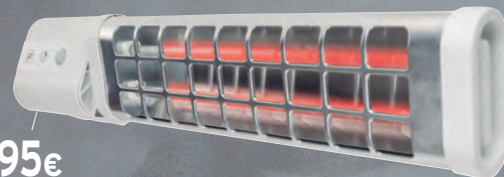

Calefactors de paret

Queden integrats a l'estància, no tens que guardar-los

19,95€

Radiador Habitex E463
600/1.200 W. Capçal orientable. 54x12xh.13 cm.
9310R463

57,95€

Radiador S&P Infrared 125
600/1.200 W. Infrarojos. Capçal orientable.
Possibilitat de fixar el tirador als dos costats.
Protecció contra esquitxades d'aigua IP24.
65x10xh.12 cm. 9310R524

68,95€

Radiador S&P Infrared 155
750/1.500 W. Infrarojos. Possibilitat de fixar el tirador als dos costats. Protecció contra esquitxades d'aigua IP24. Detector de presència, desconnexió als 5 minuts. 65x10xh.12 cm. 9310R662