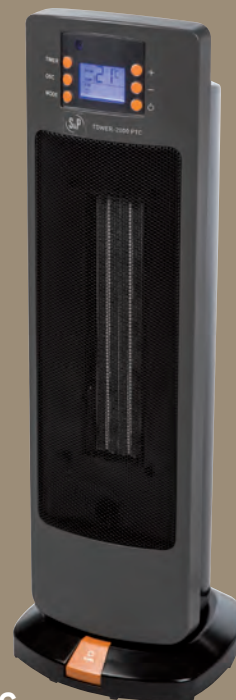

169,95€

Calefactor ceràmic S&P TOWER 2000 Molt silenciós, ocupa poc espai. Cos oscil·lant. Temporitzador digital 30 min. a 8 h. 1.000/2.000 W. Comandament a distància. 90x180xh.620. 9310R650