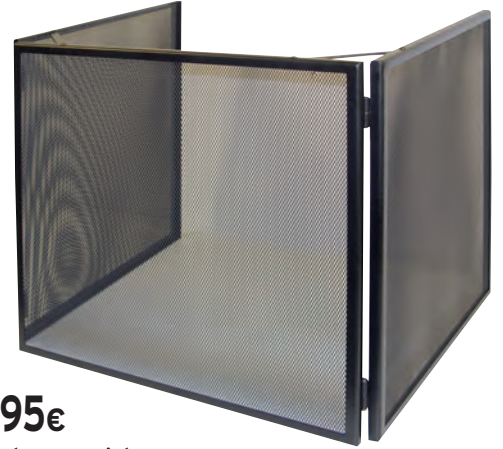

21,95€

Calaix cremador de pèl·let
F. Cortés 40x23xh.20 cm.
9310R607

45,95€

Cistella cremador de pèl·let El Zorro
49x25xh17 cm.
9310R446

29,95€

Protector d'espurnes fixe
66,5xh.55 cm.
9310R470

66,95€

Protector d'espurnes plegable F. Cortés
3 seccions: 30x60+30xh80 cm.
Xapa perforada. 9310R639