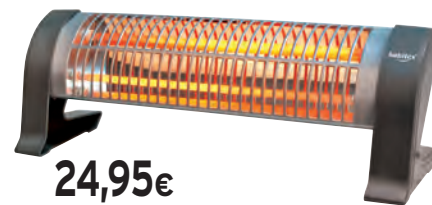

ESTUFES DE QUARS PORTÀTILS

12,95€

Radiador Habitex E341
400/800 W. 28x11xh.38 cm.
9310R341

29,95€

Radiador Habitex E344
400/800/1.200 W.
Oscil·lant. 40x30xh.61 cm.
9310R344

35,95€

Radiador Habitex HQ346
400/800/1.200 W. Oscil·lant.
Major resistència. 36x24xh.50 cm.
9310R346