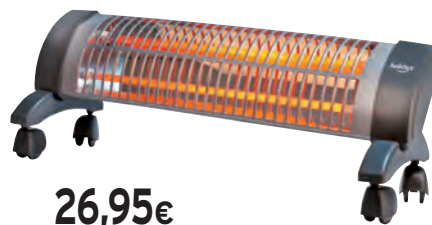

24,95€

Radiador Habitex E361
600/1.200 W. 53x15,5xh.18 cm.
9310R361

26,95€

Radiador Habitex E360 amb rodes
600/1.200 W. 53x20xh.19 cm.
9310R360